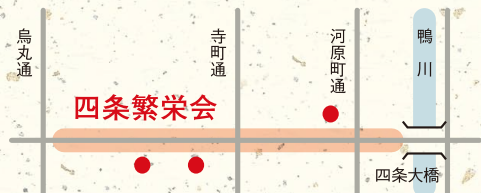

- ・京都信用金庫 本店(四条通柳馬場東入ル) ・京都中央信用金庫 四条支店(四条通御幸町西入ル)
- ・みずほ銀行 四条支店(四条通河原町西入ル) 各ATMコーナー内

四条繁栄会は四条烏丸東から四条大橋西詰までの商店街です。
地図上の●の場所にて販売いたします。

【お問い合わせ先】

四条繁栄会商店街振興組合

京都市下京区四条通麩屋町西入立売東町24番地 みのや四条ビル6階
TEL:075(221)2408 <http://www.kyoto-shijo.or.jp/>